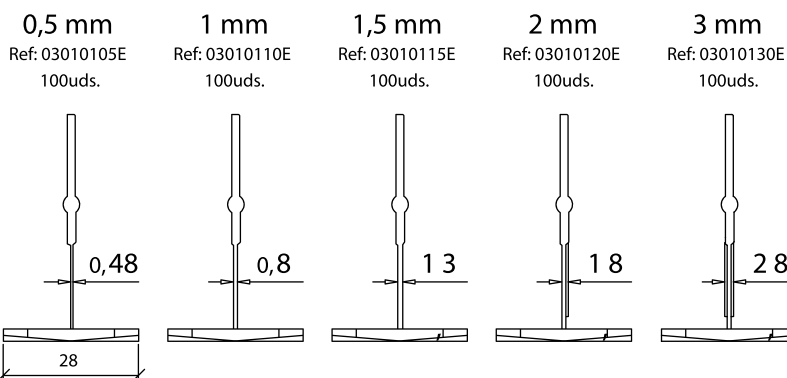

SISTEMA DE NIVELACIÓN

Calzos y Cuñas

Nombre comercial	Código EAN	Ref. Producto
BOLSA 100 CALZOS 1MM BRAVO	8436585252787	C3010110E
BOLSA 300 CALZOS 1MM BRAVO	8436585252794	C3010110I
BOLSA 100 CALZOS 0,5MM BRAVO	8436585252831	C3010105E
BOLSA 300 CALZOS 0,5MM BRAVO	8436585252848	C3010105I
BOLSA 100 CALZOS 2MM BRAVO	8436585252855	C3010120E
BOLSA 300 CALZOS 2MM BRAVO	8436585252862	C3010120I
BOLSA 100 CALZOS 3MM BRAVO	8436585252879	C3010130E
BOLSA 300 CALZOS 3MM BRAVO	8436585252886	C3010130I
BOLSA 100 CUÑAS BRAVO	8436585252800	C3010200E
BOLSA 300 CUÑAS BRAVO	8436585252817	C3010200I

CALZO CERÁMICA

MATERIAL: Poliamida

CUÑA - Ref: 03010200E - 100uds.

MATERIAL: Poliamida + fibra

HECHO EN ESPAÑA

(*) Estos datos técnicos se han obtenido en ensayos realizados en condiciones estándar de laboratorio y pueden variar en función de las condiciones de puesta en obra. Los tiempos pueden alargarse a baja temperatura o acortarse a temperatura elevada.